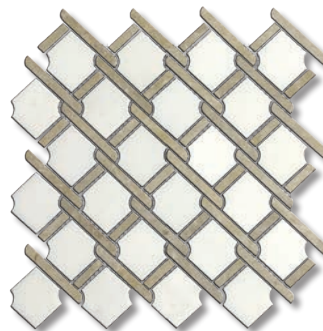

# Style | Polished Natural Stone Mosaic

**"KACY WHITE LAHAINA"**  
11-1/2" x 12"  
MB-MSMSTYLAKP

**"TUSCANY LIGHT LAHAINA"**  
11-1/2" x 12"  
MB-MSMSTYLATP

**"KACY WHITE HEXAGON"**  
11-3/4" x 12-1/4"  
MB-MSMSTYHEKP

**"CREMA RUSTICA HEXAGON"**  
11-3/4" x 12-1/4"  
MB-MSMSTYHECP

**"MAUI"** 12" x 12"  
MB-MSMSTYMA

**"MOLOKAI"** 11" x 12"  
MB-MSMSTYMP

**"WHITE COIN"** 11-7/8" x 11-3/4"  
MB-MSMSTYWCP

**"KACY WHITE"** 4" x 12" x 3/8"

MB-412KWP

**"CREMA RUSTICA"** 4" x 12" x 3/8"

MB-412CMPOL

## Marble Pencil Liner 9/16" x 3/4" x 12"

**"NERO"** MB-TPLNE

**"EMPERADOR DARK"** MB-TPLED

**"CREMA MARFIL"** MB-TPLCR

**"BIANCO"** MB-TPLBI